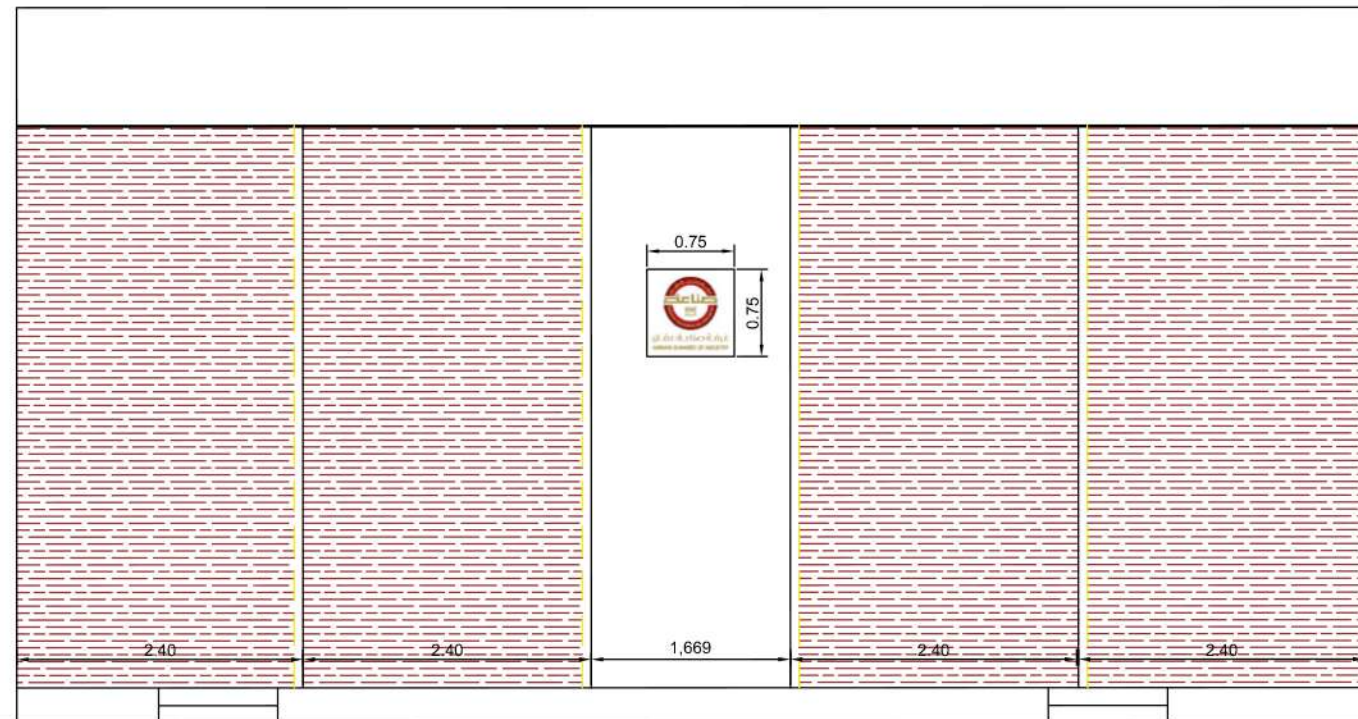

تصميم القاعة الصغرى
غرفة صناعة عمان

غرفة صناعة عمان
AMMAN CHAMBER OF INDUSTRY

Elevation Plan